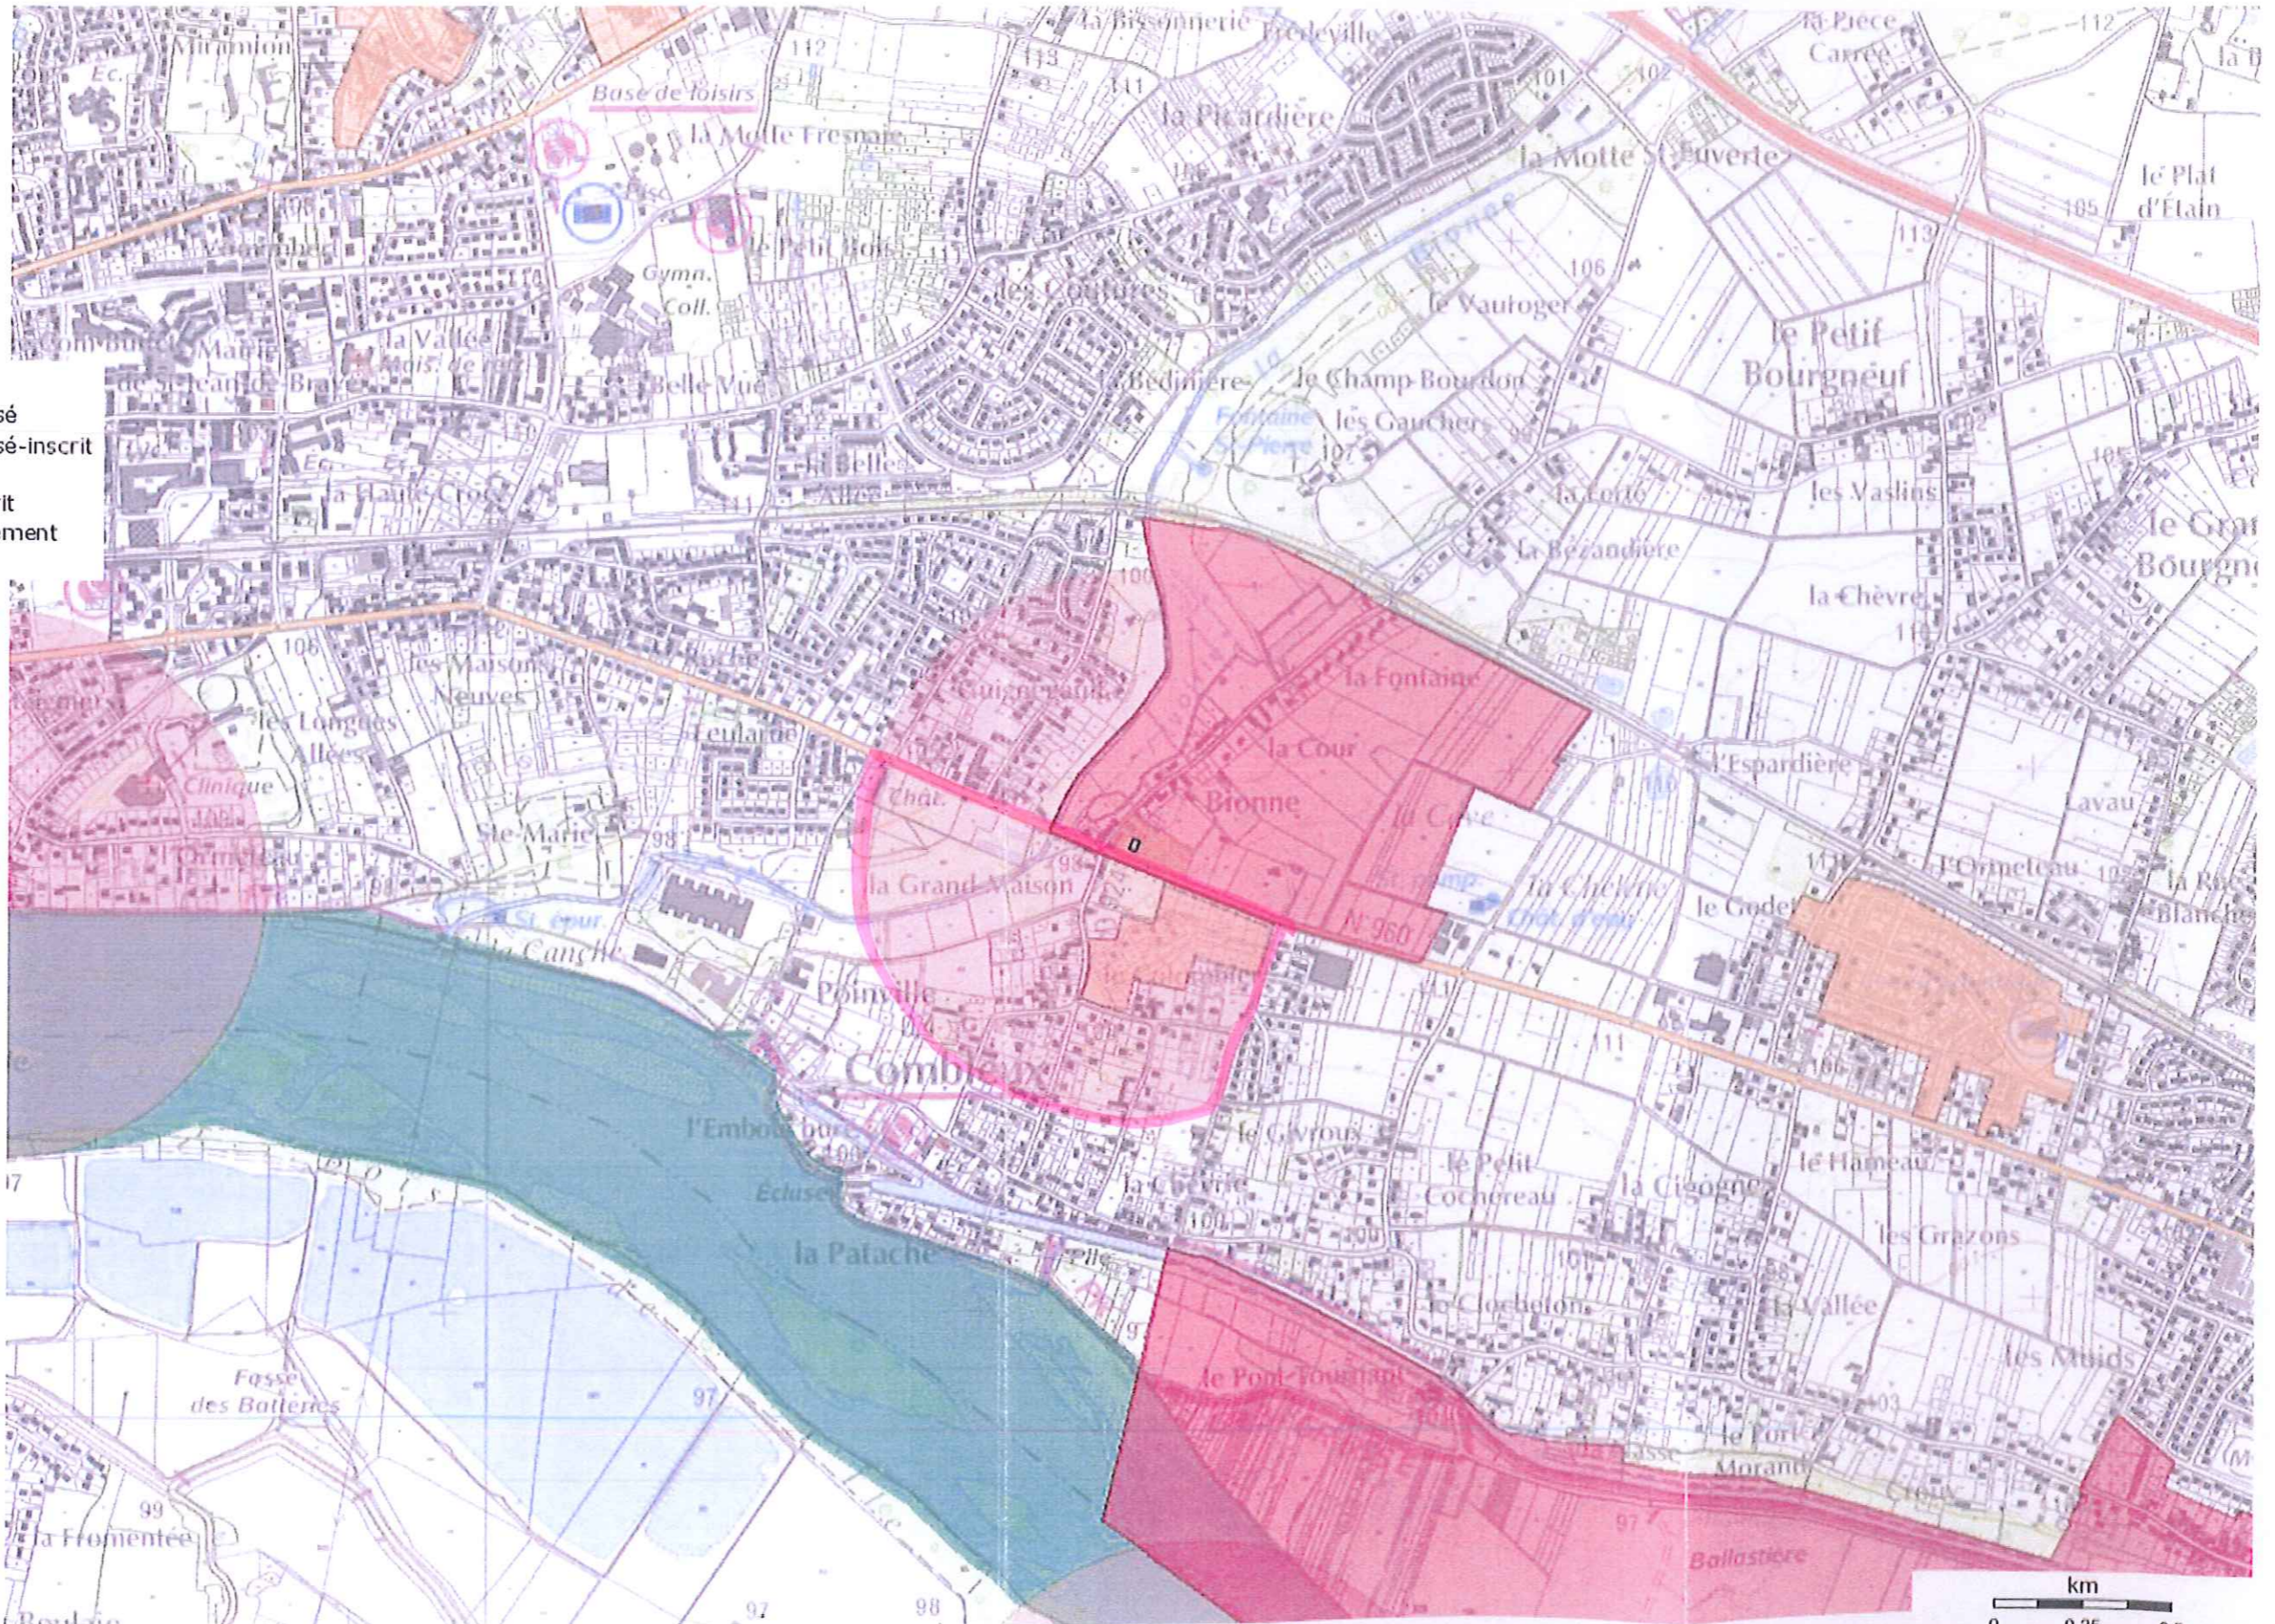

ZONE ABF

Ma sélection

Zone de protection du patrimoine architectural, urbain et paysager - Loiret - 45

ZPPAUP

En date du : 2012-09-18
Propriétaire : STAP 45 - Loiret

Immeubles classés ou inscrits - Loiret - 45

- Classé
- Partiellement classé
- Partiellement classé-inscrit
- Inscrit
- Partiellement inscrit
- Instance de classement
- Par défaut

En date du : 2011-12-16
Propriétaire : STAP 45 - Loiret

Périmètre de Protection Modifié d'un monument historique - Loiret - 45

Defaut

En date du : 2011-02-10
Propriétaire : STAP 45 - Loiret

Périmètre de protection d'un monument historique - Loiret - 45

Abords MH

En date du : 2011-12-13
Propriétaire : STAP 45 - Loiret

Site classé ou inscrit - Loiret - 45

- Classé
- Inscrit

En date du : 2011-12-13
Propriétaire : STAP 45 - Loiret

Carte archéologique nationale - Opérations de fouilles réalisées 2002-2012 - Centre

Par défaut

En date du : 2012-07-03
Propriétaire : DRAC Centre

Données de référence

Communes
Parcelles cadastrales
Propriétaire : IGN
Cartes IGN
Propriétaire : IGN

ABF